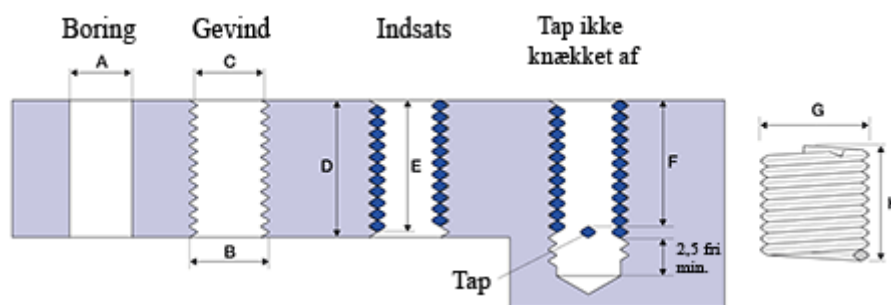

Varenummer: 1312710032000  
Beskrivelse: KLEE Gevindindsats FILTEC+ M10 x 1,50  
boreddybde 20mm

## Mål

A	= 10,5 -0,176 +0,236
B	= 11.948
C	= 10,974 -0 +0,115
D	= 20.00
Gevind	= M10 x 1,50
G Min/Maks	= 12,05 12,35
H	= 11.25